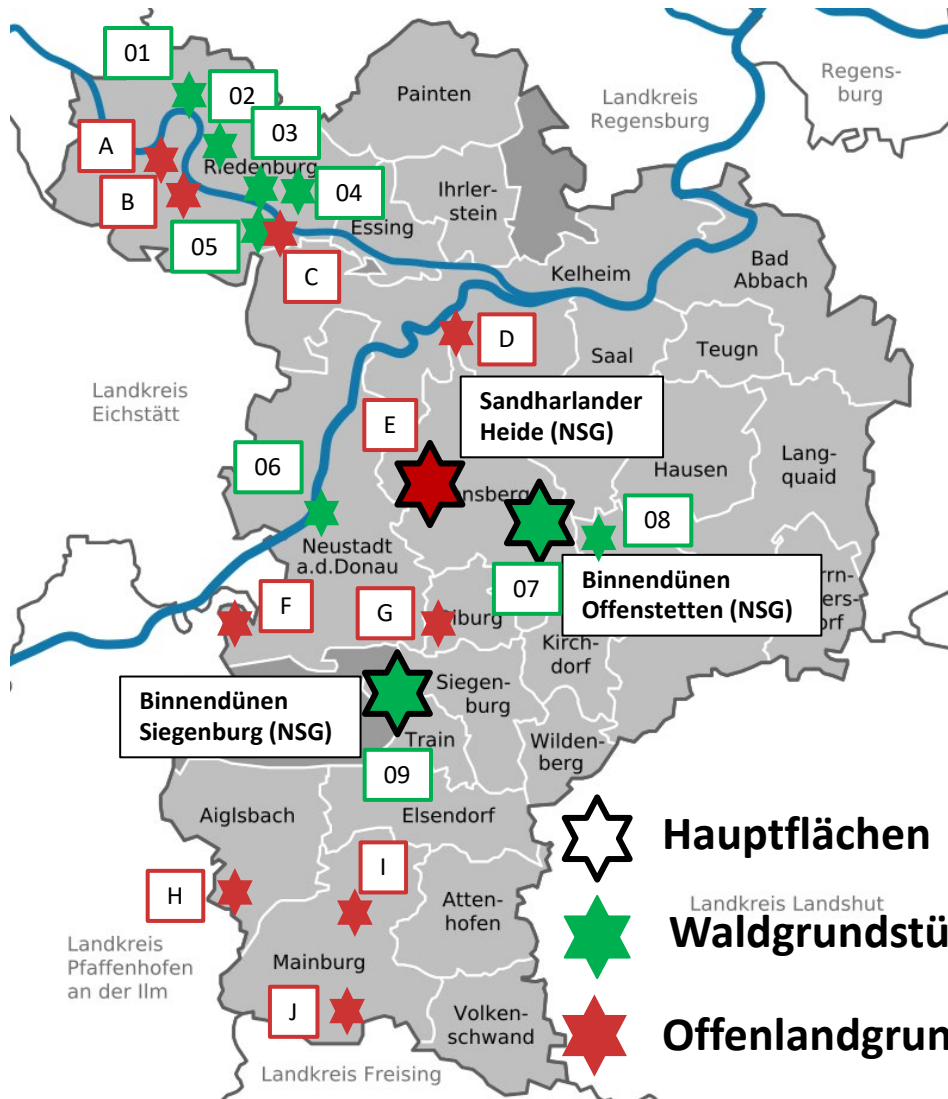

# Grundstücke BUND Naturschutz - Übersicht Landkreis Kelheim (2026).

- Waldgrundstücke:**
- 01-Perletshofen-Gundelfing
  - 02-Schluchtwald-Stauwehr RIE
  - 03-Nußhauser Leite
  - 04-ND Eichenhain Baiersdorf
  - 05-Einthal Südost
  - 06-Auwald Neustadt
  - 07-Binnendünen Offenstetten**
  - 08-Quellgrundstück Sallingberg
  - 09-Binnendünen Siegenburg**
- Offenlandgrundstücke:**
- A-Streuobstwiese RIE
  - B-Feuchtwiese Schambachtal
  - C-Waldrand Einthal Südost
  - D-Wildkrautacker Weltenburg
  - E-Sandharlander Heide**
  - F-Feuchtwiese Schwaig
  - G-Abbaufäche Dürrnhart
  - H-Trockenhang Oberpindhart
  - I-Feuchtwiese Unterwangenbach
  - J-Quellfläche Kleingundertshausen

 **Hauptflächen**

 **Waldgrundstücke**

 **Offenlandgrundstücke**