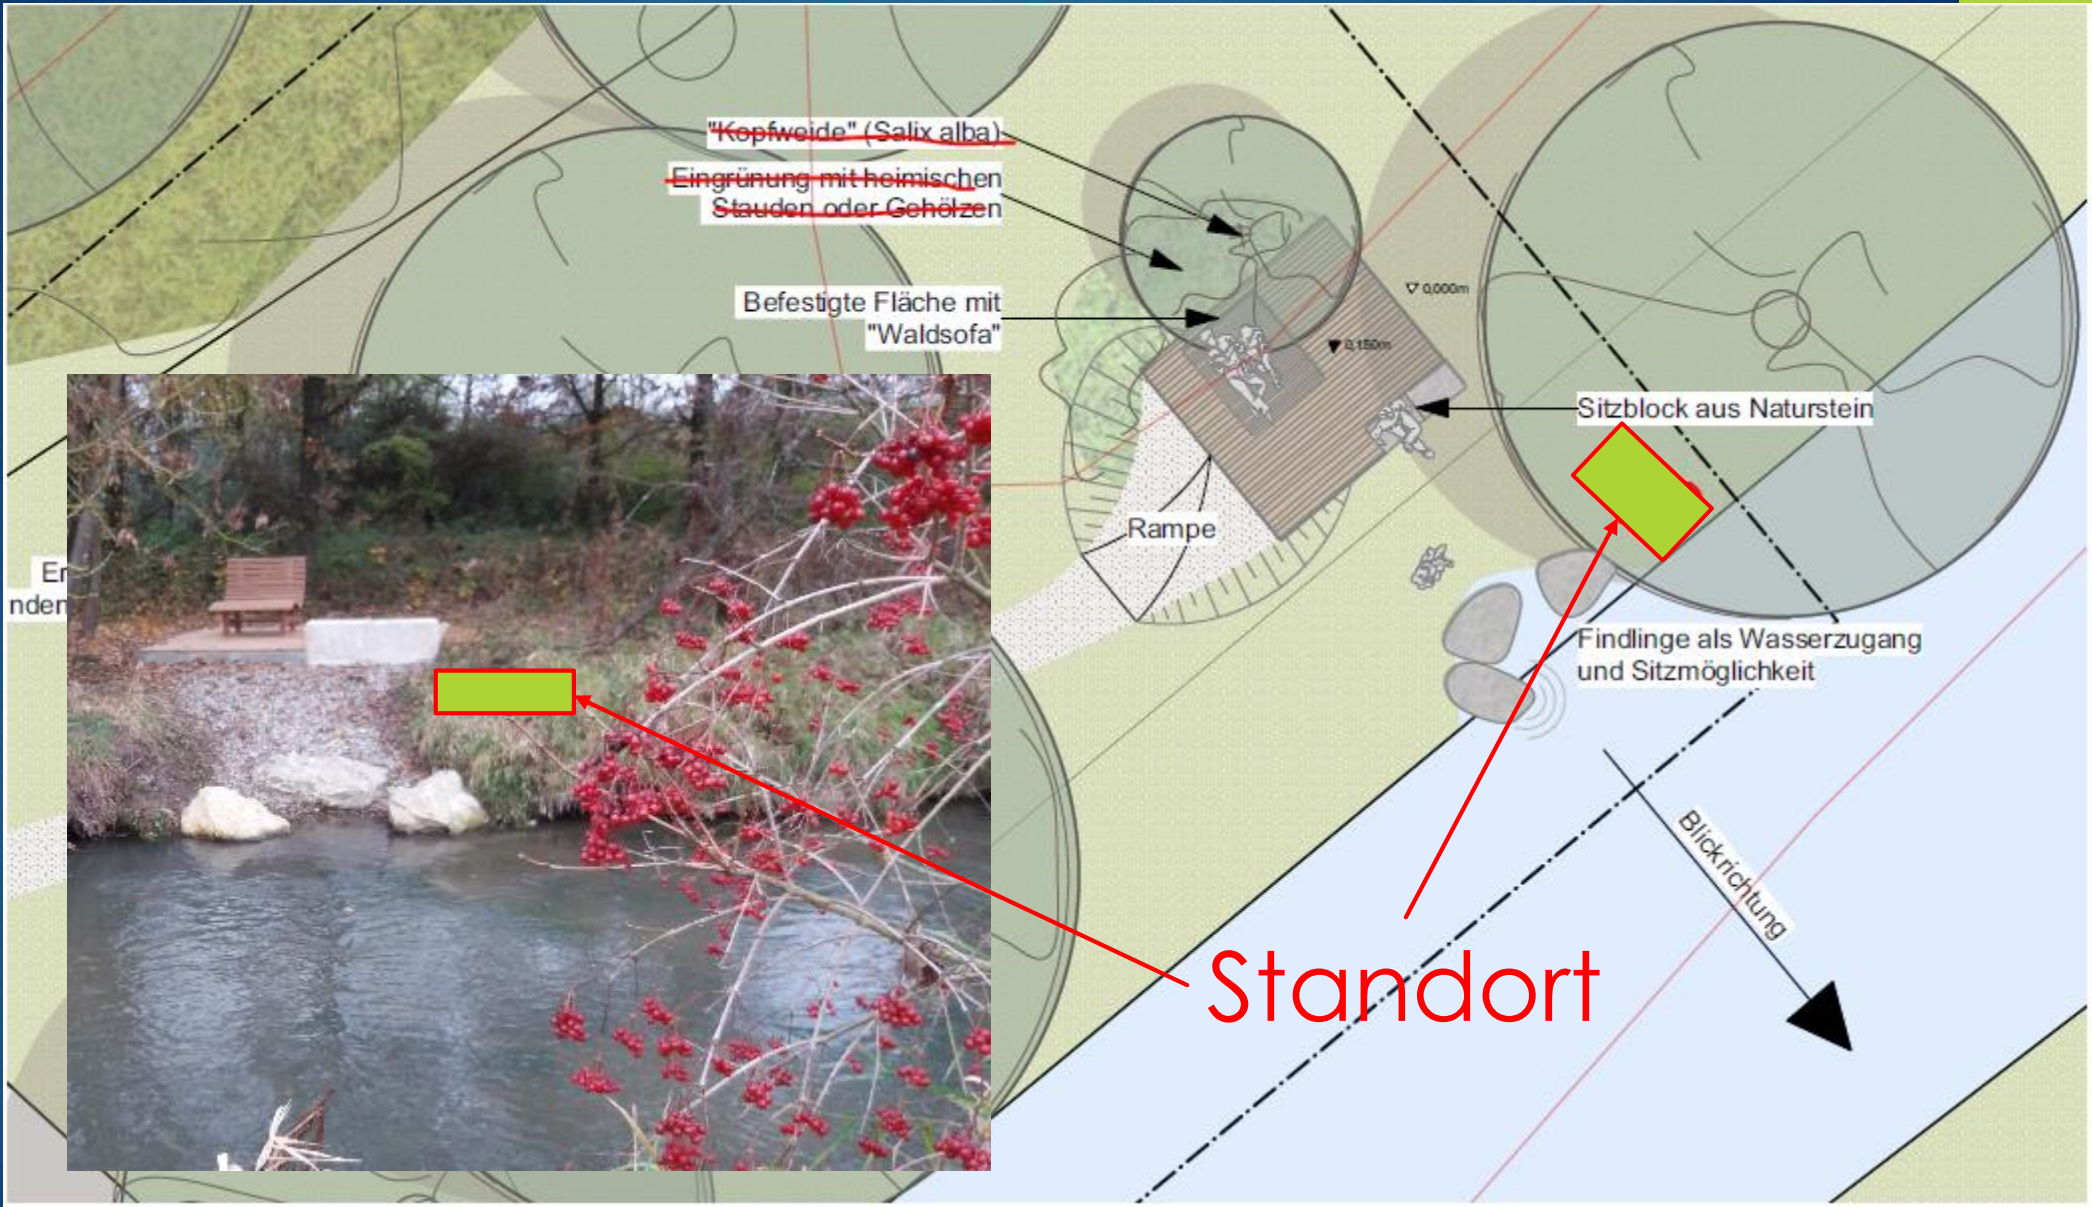

Where does
your rubbish go?

Und bei unseren Gewässern?

- Bund Naturschutz Kreisgruppe Kelheim
und
- Ökoallianz für den Landkreis Kelheim

Dauerausstellung „Müll in unseren Gewässern“

Im Rahmen einer Gemeinschaftsaktion des Bund Naturschutz und dem Kreisfischerverein Kelheim unter dem Dach der Ökoallianz Landkreis Kelheim, wurde ein Pilotprojekt an einem der neu entstandenen Erholungsplätze „Abensblick“ in Dürnhart (Abensbrücke) aufgestellt. Die Idee entstand aus einem Plakat das an den Stränden von Australien aufgestellt wurde. Diese Botschaft wurde im Landkreis Kelheim, mit einem Schaukasten in Frühbeetform umgesetzt. Der Deckel (Gewässeroberfläche) kann dann leicht angehoben werden. Im inneren des Schaukasten befinden sich Müll der aus diesem Bereich der Abens geborgenen wurde.

Und das sind nur die sichtbaren, festen Teile von Müll in Gewässern!

Der Schaukasten ist so aufgebaut, dass er auch als mobiler Schaukasten verwendet werden kann!

In den nachfolgenden Folien erhalten Sie Details über Standort und Ausführung.

Sollte sich das Projekt positiv entwickeln, können auch an anderen Gewässerstandorten solche Schaukästen aufgestellt werden.

BN, OG- Siegenburg, Georg Flaxl, 24.05.2019

BN, OG- Siegenburg, Georg Flaxl, 24.05.2019